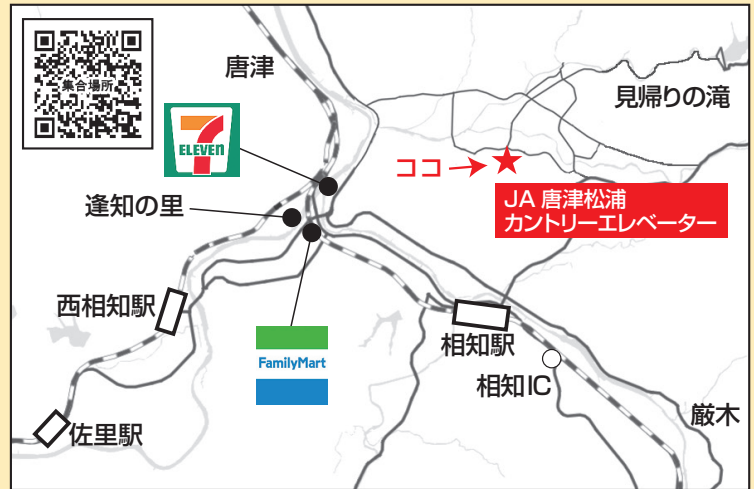

産直米 もみ貯蔵さがびより 令和8年産

参加費 無料

田植え交流会 参加者募集

キラりん

日時 6月13日(土) 11時00分～12時00分 受付開始 10時30分より

※田植えは小雨決行です。降雨時でもカントリーエレベーターの見学と説明会を実施します。

場所 唐津市相知町伊岐佐甲 1191 JA からつ佐賀松浦カントリーエレベーター

駐車場 カントリーエレベーター前駐車場 **現地集合・現地解散**

催し 田植え体験と生産者の皆さんとの交流、おにぎり弁当を準備しています。

参加費 **無料** ご参加に関しては、汚れても良い服装と着替え、帽子、タオルの準備をお願いします。お茶や子どもさんのおやつなどはお持ちください。

締切 6月5日(金) までに申込書を配達担当者又は該当支所へお渡しく下さい。

※スマホをご使用の方は下記二次元コードよりお申込み下さい。

●お問合せは事業部へ TEL：0952(36)7011

産直米もみ貯蔵さがびより 生産者交流会in唐津

主催：コープさが生協・JAからつ

今年も田植えの季節がやってきました。自然とさわやかな風に吹かれながら田植え体験や生産者の皆さんと交流し、米づくりについて学び、楽しみましょう。ぜひ、ご家族やお友達をさそってのご参加をお待ちしております。

★参加するにあたりお願い

- ①各自現地へは車でお越しください。
- ②お越しの際は気を付けてください。
- ③お手洗いは済ましてこられますようにお願いします。

----- 切り取り線 -----

2026年(令和8年産)もみ貯蔵さがびより生産者交流会 in 唐津 参加申込書

お名前

組合員番号

連絡先

( )

同行者のお名前

該当に○をお書きください

①		大人・小学生以上 3歳以上～幼稚園児 3歳未満
②		大人・小学生以上 3歳以上～幼稚園児 3歳未満
③		大人・小学生以上 3歳以上～幼稚園児 3歳未満

※ご記入いただいた個人情報は生産者交流会以外には使用しません。